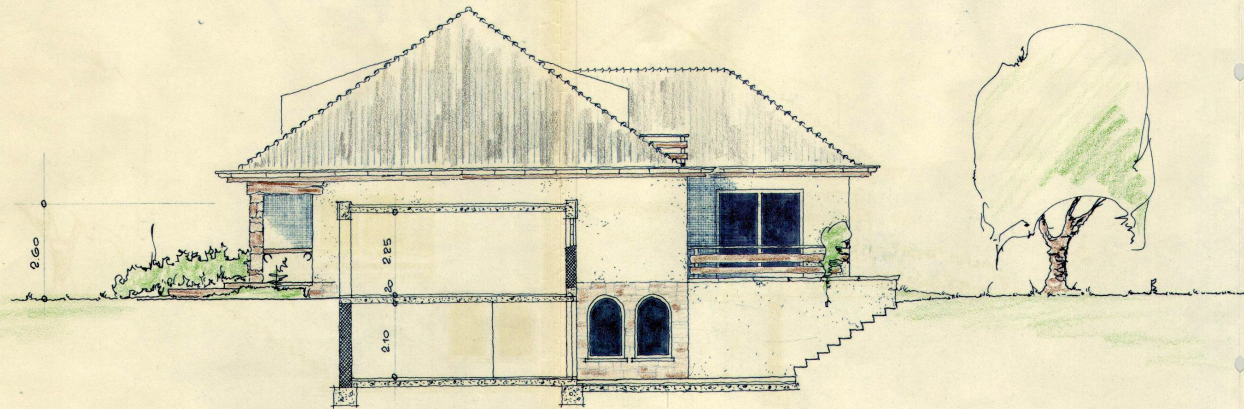

Bek.: Neubau eines Einfamilienhauses Krefeld, Alt-Kanallee
für die Familie Hans Terhoven rechte Seitenansicht 1:1100

Krefeld, den 1916
Der Bauherr:

Der Architekt u. Bauleiter:

Willy Janssen
Architekt VFA
5485 Bad Bodendorf
Am Sonnenberg 46
Tel.: 026 42 / 413 11